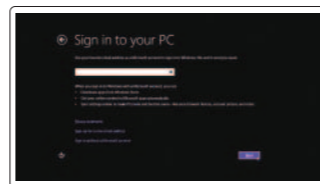

2 Finish Windows setup

Finalizați configurarea Windows
Završite instalaciju operativnog sistema Windows
Dokončajte nastavitev Windows
Windows kurulumunu tamamlayın

Enable security and updates

Activați securitatea și actualizările
Omogućite zaštitu i ažuriranja
Omogočite varnost in posodobitve
Güvenlik ve güncellemeleri etkinleştirin

Connect to your network

Conectați-vă la rețea
Povežite sa svojom mrežom
Povežite se v omrežje
Ağınıza bağlanın

Sign in to your Microsoft account or create a local account

Conectați-vă la contul Microsoft sau creați un cont local
Prijavite se na svoj Microsoft nalog ili kreirajte lokalni nalog
Vpišite se v račun Microsoft ali ustvarite lokalni račun
Microsoft hesabınızı oturum açma veya yerel bir hesap oluşturma