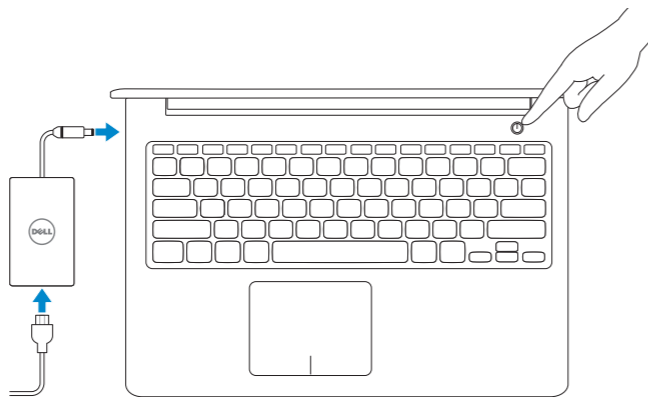

Inspiron 15

5000 Series

Quick Start Guide

Ghid de pornire rapidă
Priručnik za brzi start
Priručnik za hitri zagon
Hızlı Başlangıç Kılavuzu

1 Connect the power adapter and press the power button

Conectați adaptorul de alimentare și apăsați pe butonul de alimentare
Povežite adapter za napajanje i pritisnite taster za uključivanje/isključivanje
Priključite napajalnik in pritisnite gumb za vklop/izklop
Güç adaptörünü takıp güç düğmesine basın